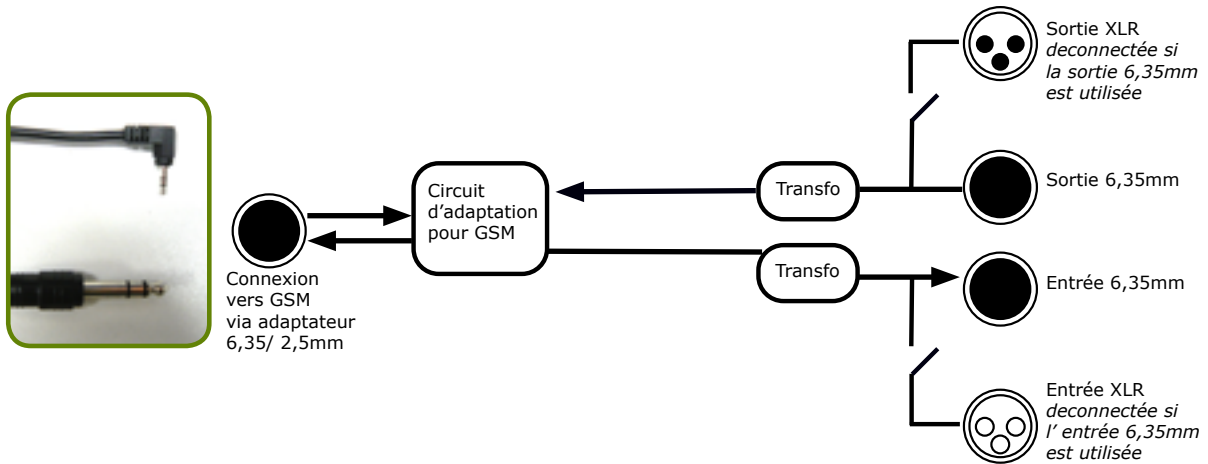

Notre solution pro:

Sac complet de reportage
BaseReport 2 + GSM dédié + chargeur GSM + câble adaptateur 6,35mm / 2,5mm + microphone de reportage + câble XLR + sac solide de reportage