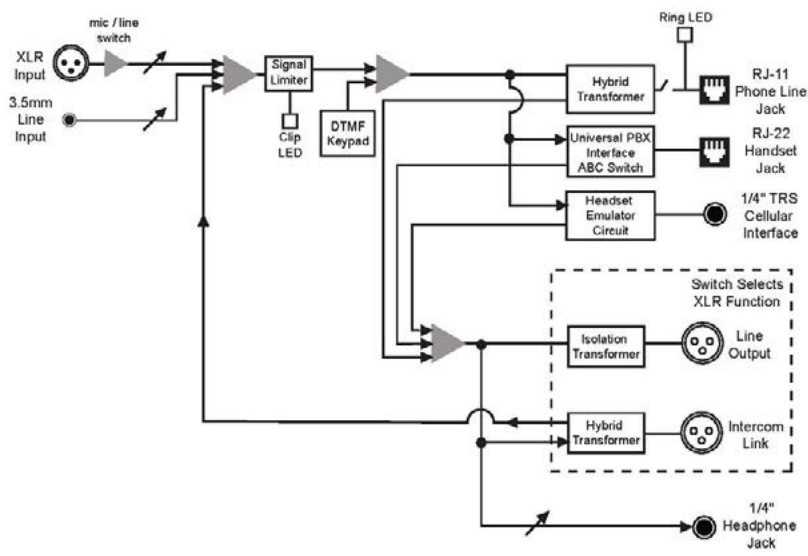

Ligne GSM :

Connectez la ComBox depuis la prise Micro/Casque du téléphone portable dédié.

Votre mobile reconnaît la ComBox comme un kit "mains libres". (Le kit est fourni avec le GSM compatible et adaptateur)

Système PBX :

Débranchez le combiné de n'importe quel téléphone analogique ou numérique PBX et branchez le câble spécifique.

Vous pouvez maintenant envoyer et recevoir de l'audio grâce à la ComBox.

Gestion audio :

- ✓ Entrée Micro balancée sur XLR - réglable
- ✓ Entrée Ligne sur Jack 3,5mm - réglable
- ✓ Sortie casque sur 6,35 mm - réglable
- ✓ Sortie enregistrement sur XLR - qualité HiFi
- ✓ Limiteur compresseur de modulation audio intégré + LED clipping

	Entrée		Sortie	
	XLR femelle (Micro)	Jack (3,5mm)	XLR Mâle (Line)	Casque 6.35mm
Impédance :	1 k Ω	20 k Ω	600 Ω	8 Ω
Niveau :	15 mV RMS (-34 dBu) nom	250 mV RMS (-10 dBu) nom	45 mV RMS (-25 dBu) nom	500 mW
Phone Line :	RJ11		Clavier :	DTMF
Isolation :	1500 VAC		Taille :	20,3 x 7,6 x 5,6cm
LED de sonnerie :	rouge		Poids :	680 gr
Puissance :	Batterie 9 V, Alimentation 120-240 VAC			