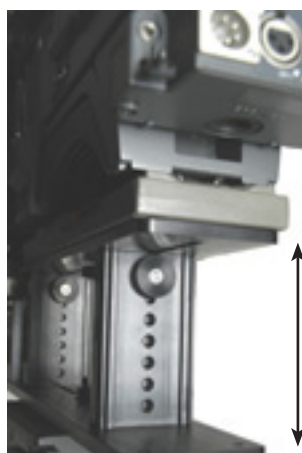

## TÉLÉPROMPTEUR - ÉCRAN 17" Ref. 00000

Facile à ajuster  
en hauteur

Peut être utilisé avec n'importe quelle taille de caméra, de la mini Dv à la caméra broadcast pro.  
fourni avec :

- ✓ Écran 17" (38.4cm) 1024x768 color VGA LCD
- ✓ Vitre teintée 60/40
- ✓ Wireless USB scroll control
- ✓ Logiciel inverseur pour Pc Flip-Q Pro Dual output
- ✓ Logiciel PowerFlip PowerPoint
- ✓ Logiciels sur clé USB flash drive
- ✓ Cadre en aluminium pour un réglage très précis
- ✓ Anti-reflet
- ✓ Rideau en nylon
- ✓ Moniteur d'entrée VGA, composite et SHVS
- ✓ Câble rallonge 25' VGA

Interface logiciel Flip-Q

Réglage de l'inclinaison