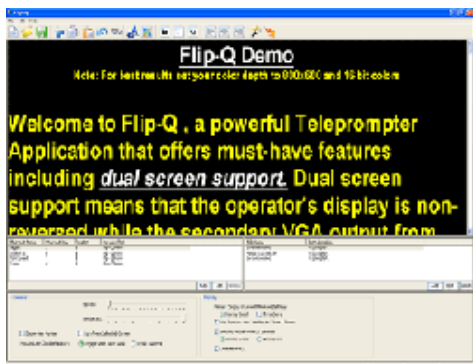

## TÉLÉPROMPTEUR - ÉCRAN 17" Ref. 00000

Facile à ajuster  
en hauteur

Peut être utilisé avec n'importe quelle taille de caméra, de la mini Dv à la caméra broadcast pro.  
fourni avec :

- ✓ Écran 17" (38.4cm) 1024x768 color VGA LCD
- ✓ Vitre teintée 60/40
- ✓ Wireless USB scroll control
- ✓ Logiciel inverseur pour Pc Flip-Q Pro Dual output
- ✓ Logiciel PowerFlip PowerPoint
- ✓ Logiciels sur clé USB flash drive
- ✓ Cadre en aluminium pour un réglage très précis
- ✓ Anti-reflet
- ✓ Rideau en nylon
- ✓ Moniteur d'entrée VGA, composite et SHVS
- ✓ Câble rallonge 25' VGA

Interface logiciel Flip-Q

Réglage de l'inclinaison