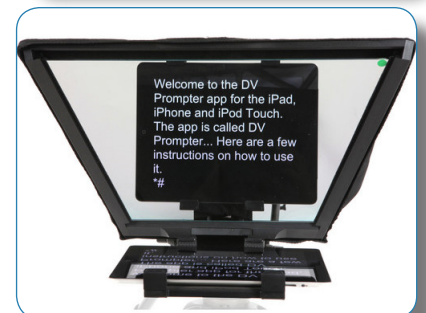

## TÉLÉPROMPTEUR POUR CAMERA "ENG" & TABLETTE TPT-600

L'application DV prompter est disponible en téléchargement gratuit depuis l'App Store Apple™ ou Android™ Market.

La télécommande filaire fournie permet le contrôle de la vitesse de défilement du souffleur de script, ou le saut entre les "break marks".

### DESCRIPTIF:

Le Téléprompteur ENG pour Tablette TPT600 vous permet de transformer votre tablette en un téléprompteur qui peut être pris n'importe où avec votre caméra.

Vous pouvez facilement charger des scripts, régler la vitesse, la taille des caractères et les couleurs.

La télécommande filaire fournie vous permet de contrôler la vitesse et la direction pour de meilleurs résultats.

Le système de montage TPT600 est spécialement conçu pour une utilisation avec les caméras ENG.

### CARACTÉRISTIQUES

- ✓ Un logiciel et une commande à distance suffisent pour permettre aux utilisateurs de produire les meilleurs résultats.
- ✓ Un verre spécial 60/40 permet au présentateur de lire le scénario et à la caméra de voir le sujet.
- ✓ Le solide et rigide cadre de téléprompteur se fixe en toute sécurité sur toute plaque de trépied standard à démontage rapide.
- ✓ Le cadre du téléprompteur est conçu pour une utilisation en mode autonome en face de la lentille de la caméra qui souffle.
- ✓ Le textile noir couvrant l'objectif est réglable pour s'adapter à une grande variété de lentilles de caméra.
- ✓ Assemblage rapide et simple qui ne nécessite aucun outil spécial.
- ✓ Système de support extensible qui permet une installation simple et sécurisée de la tablette.
- ✓ Une télécommande filaire de 3 m de long est fournie avec ce système.