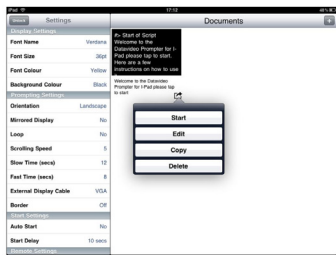

DESCRIPTIF:

Le Téléprompteur ENG pour Tablette TPT600 vous permet de transformer votre tablette en un téléprompteur qui peut être pris n'importe où avec votre caméra.

Vous pouvez facilement charger des scripts, régler la vitesse, la taille des caractères et les couleurs.

La télécommande filaire fournie vous permet de contrôler la vitesse et la direction pour de meilleurs résultats.

Le système de montage TPT600 est spécialement conçu pour une utilisation avec les caméras ENG.