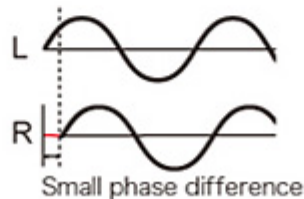

ZOOM H4N

Ref. 00000

DESRIPTIF

Transformez votre monde en un studio d'enregistrement sans précédent grâce au H4n, le tout nouveau système d'enregistrement portable de Zoom.

STEREO

Une capture parfaite du son en stéréo

Les micros gauche et droit sont montés d'une manière à être sur le même axe pour se situer à une égale distance de la source du son et ainsi promouvoir une localisation précise. La réponse en fréquence reste uniforme pendant toute la durée de l'enregistrement résultant en un superbe enregistrement stéréo avec une profondeur naturelle et précise.

Pseudo X/Y Stereo Mic