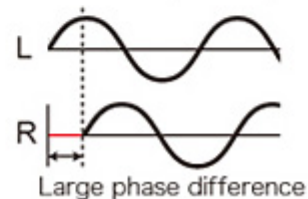

Les micros gauche et droit sont montés d'une manière à être sur le même axe pour se situer à une égale distance de la source du son et ainsi promouvoir une localisation précise. La réponse en fréquence reste uniforme pendant toute la durée de l'enregistrement résultant en un superbe enregistrement stéréo avec une profondeur naturelle et précise.

H4n True X/Y Stereo Mic

Pseudo X/Y Stereo Mic

Conventional Stereo Mic

DEUX TYPES D'ENREGISTREMENT

Les micros stéréo du H4n vous autorisent un enregistrement à 90° ou 120°. Leur design unique permet leurs rotations stéréo de 90° (standard) à 120° (grand-angle) pour une polyvalence dans toutes les situations d'enregistrement. Maintenant vos enregistrements seront plus riches que jamais.