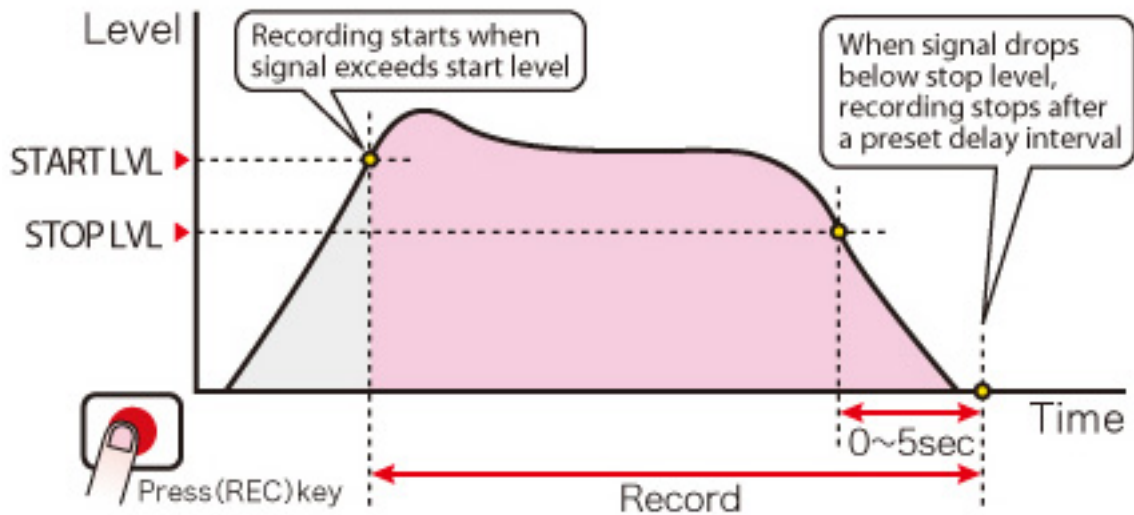

Les micros gauche et droit sont montés d'une manière à être sur le même axe pour se situer à une égale distance de la source du son et ainsi promouvoir une localisation précise. La réponse en fréquence reste uniforme pendant toute la durée de l'enregistrement résultant en un superbe enregistrement stéréo avec une profondeur naturelle et précise.

FILTRE PASSE-BAS ET LIMITEUR POUR UN MEILLEUR ENREGISTREMENT

Avec son filtre passe-bas, le H4n réduit efficacement les bruits de fond indésirable tel le vent ou l'air conditionné. Des compresseurs et limiteurs aident à optimiser la plage dynamique en prévenant la distorsion.

ENREGISTREMENT AUTOMATIQUE

Vous pouvez régler votre H4n pour enregistrer automatiquement quand le son dépasse le niveau référence que vous lui avez donné. Ceci vous permet de capturer tout ce qui est important sans blanc comme cela peut arriver lors des enregistrements en conférence.

NE RATEZ RIEN !

Le H4n vous permet d'enregistrer les deux secondes avant le début réel de l'enregistrement, ainsi vous ne perdez aucun contenu de ce que vous désirez capturer.

CARACTERISTIQUES TECHNIQUES