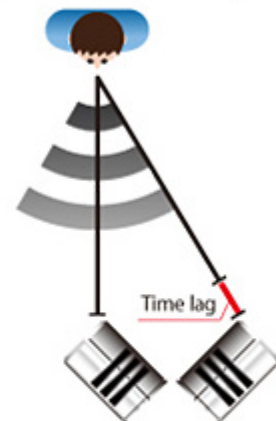

Les micros gauche et droit sont montés d'une manière à être sur le même axe pour se situer à une égale distance de la source du son et ainsi promouvoir une localisation précise. La réponse en fréquence reste uniforme pendant toute la durée de l'enregistrement résultant en un superbe enregistrement stéréo avec une profondeur naturelle et précise.

H4n True X/Y Stereo Mic

Pseudo X/Y Stereo Mic

Conventional Stereo Mic

DEUX TYPES D'ENREGISTREMENT

Les micros stéréo du H4n vous autorisent un enregistrement à 90° ou 120°. Leur design unique permet leurs rotations stéréo de 90° (standard) à 120° (grand-angle) pour une polyvalence dans toutes les situations d'enregistrement. Maintenant vos enregistrements seront plus riches que jamais.

FILTRE PASSE-BAS ET LIMITEUR POUR UN MEILLEUR ENREGISTREMENT

Avec son filtre passe-bas, le H4n réduit efficacement les bruits de fond indésirable tel le vent ou l'air conditionné. Des compresseurs et limiteurs aident à optimiser la plage dynamique en prévenant la distorsion.