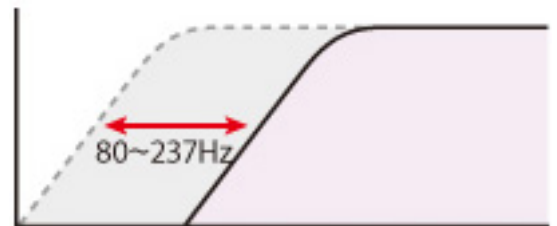

FILTRE PASSE-BAS ET LIMITEUR POUR UN MEILLEUR ENREGISTREMENT

Avec son filtre passe-bas, le H4n réduit efficacement les bruits de fond indésirable tel le vent ou l'air conditionné. Des compresseurs et limiteurs aident à optimiser la plage dynamique en prévenant la distorsion.