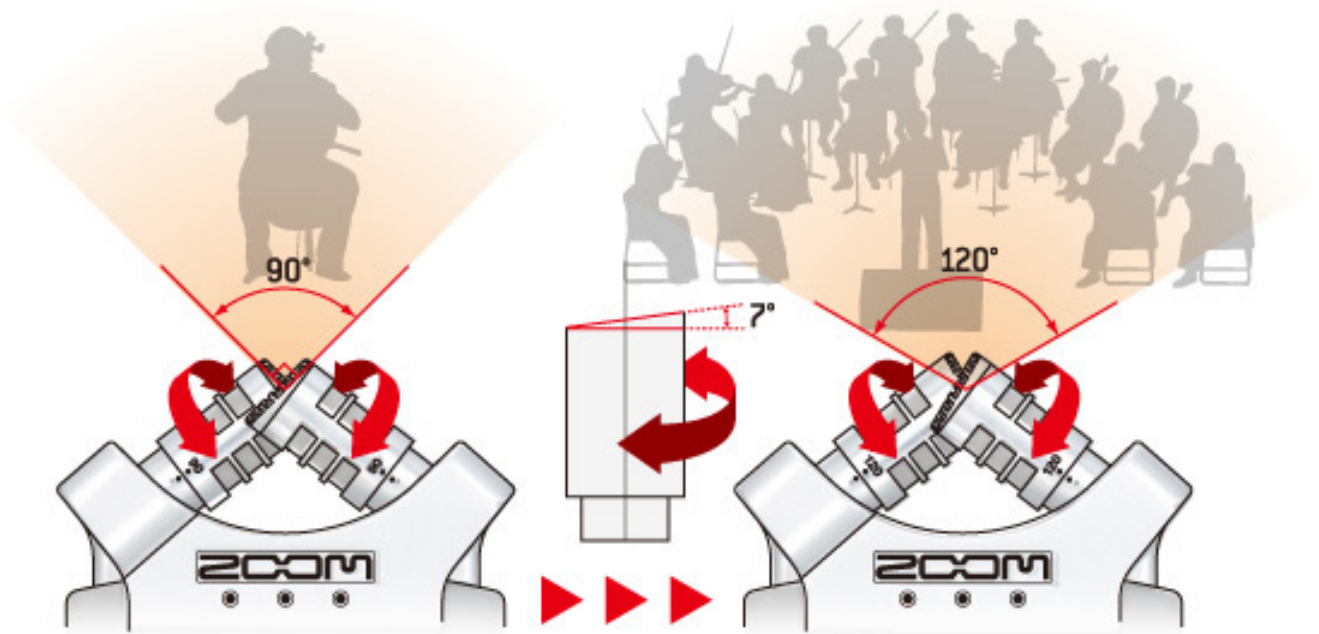

Les micros gauche et droit sont montés d'une manière à être sur le même axe pour se situer à une égale distance de la source du son et ainsi promouvoir une localisation précise. La réponse en fréquence reste uniforme pendant toute la durée de l'enregistrement résultant en un superbe enregistrement stéréo avec une profondeur naturelle et précise.

H4n True X/Y Stereo Mic

Pseudo X/Y Stereo Mic

Conventional Stereo Mic

DEUX TYPES D'ENREGISTREMENT

Les micros stéréo du H4n vous autorisent un enregistrement à 90° ou 120°. Leur design unique permet leurs rotations stéréo de 90° (standard) à 120° (grand-angle) pour une polyvalence dans toutes les situations d'enregistrement. Maintenant vos enregistrements seront plus riches que jamais.