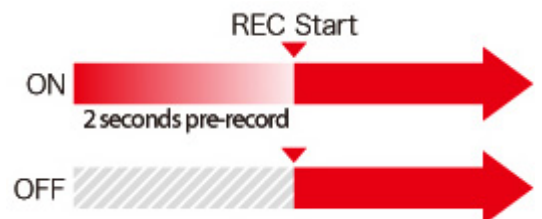

NE RATEZ RIEN !

Le H4n vous permet d'enregistrer les deux secondes avant le début réel de l'enregistrement, ainsi vous ne perdez aucun contenu de ce que vous désirez capturer.