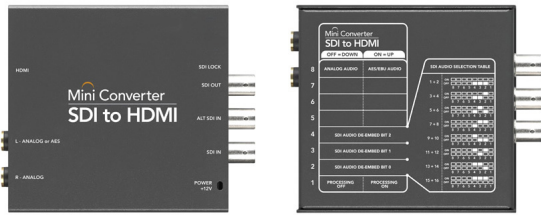

MINI CONVERTISSEUR SDI VERS HDMI - HDMI VERS SDI