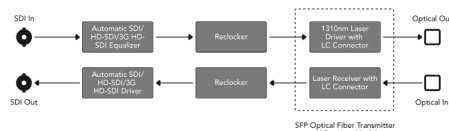

MINI CONVERTISSEUR FIBRE OPTIQUE

Mini convertisseur Fibre optique

Maintenant vous pouvez convertir un signal SDI vers la fibre optique et inversement simultanément. Le mini convertisseur Fibre optique switch automatiquement entre n'importe quel standards vidéo SD, HD, 3Gb/s HD-SDI et chaque direction peut être complètement indépendante.

	Fibre optique
Connections	
Entrée vidéo SDI	Echangeable entre SD, HD et 3 Gb/s SDI.
Sortie vidéo SDI	Correspond automatiquement à l'entrée vidéo SD, HD et 3 Gb/s SDI.
Audio analogique	Aucun
AES/EBU Digital Audio	Aucun
Entrée vidéo fibre optique	1 x 10 bit SD/HD/3 Gb/s SDI switchable.
Sortie vidéo fibre optique	1 x 10 bit SD/HD/3 Gb/s SDI switchable.
Entrée audio fibre optique	16 canaux intégré
Sortie audio fibre optique	16 canaux intégré.
Entrée redondante SDI	Aucun
Support débit multiple	Détection automatique d'une entrée SDI standard ou HD.
Configuration et updates	Aucun
Rafraichissement de signal	Oui

	Fibre optique
Standards	
Support Format SD	525/29.97 NTSC, 625/25 PAL
Support Format HD	720p50, 720p59.94, 720p60, 1080i50, 1080i59.94, 1080i60, 1080p23.98, 1080PsF23.98, 1080p24, 1080PsF24, 1080p25, 1080PsF25, 1080p29.97, 1080PsF29.97, 1080p30, 1080PsF30, 1080p50, 1080p59.94, 1080p60
Conformité SDI	SMPTE 259M, SMPTE 292M, SMPTE 296M, ITU-R BT.656, ITU-R BT.601 and SMPTE 297M for Optical Fiber SDI.
Débit Vidéo SDI	Les connexions vidéo SDI sont échangeable entre la SD et HD.
Echantillonnage Video SDI	4:2:2
Echantillonnage Audio SDI	Standard d'échantillonnage TV de 48 kHz et 24 bit.
Précision colorimétrique SDI	4:2:2
Espace colorimétrique SDI	YUV
Changement automatique SDI	Sélectionne automatiquement entre SD SDI, HD-SDI et 3 Gb/s SDI.
Support ASI	Oui