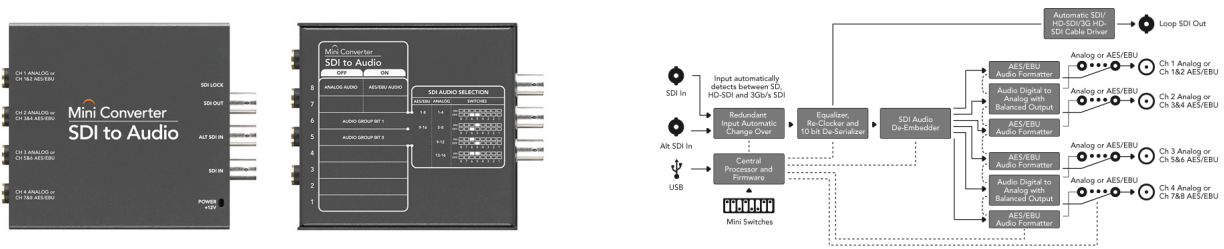

MINI CONVERTISSEUR SDI VERS AUDIO - AUDIO VERS SDI

Mini convertisseur SDI vers Audio

Inclus tout ce dont vous avez besoin pour sortir 4 canaux audio analogique ou 8 canaux audio digitaux AES/EBU de n'importe quelle connexion vidéo SDI.