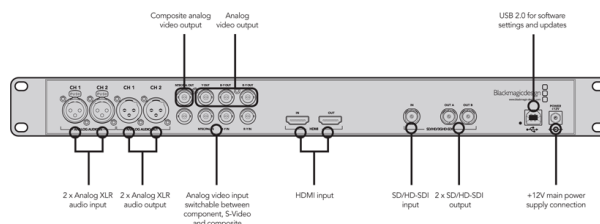

MINI CONVERTISSEUR BROADCAST CONVERTER

Mini convertisseur Broadcast Converter

Le Broadcast Converter combine la plupart des mini convertisseurs en un seul rack qui autorise la conversion bi-directionnel. Convertis du SDI en analogique/HDMI pendant qu'au même moment il convertis de l'analogique/HDMI en SDI.

Broadcast Converter	
Connections	
Entrée vidéo SDI	Echangeable entre SD, HD et 3 Gb/s SDI.
Sortie vidéo SDI	Correspond automatiquement à la sortie vidéo SD, HD et 3 Gb/s SDI
Vidéo analogique	Composant SD / HD, NTSC, PAL et S-Vidéo
Audio analogique	2 canaux audio analogique balancé professionnellement avec connexions XLR
HDMI	Entrée et sortie HDMI type A
Support débit multiple	Auto détection d'une entrée HD ou standard SDI
Configuration et updates	Via USB 2.0 (480 Mb/s)
Rafraichissement de signal	Oui

Broadcast Converter	
Standards	
Conformité SDI	SMPTE 259M, SMPTE 292M, SMPTE 296M, ITU-R BT.656, ITU-R BT.601 and SMPTE 297M for Optical Fiber SDI.
Débit Vidéo SDI	Les connexions vidéo SDI sont échangeables entre la définition standard et la haute définition.
Echantillonnage Vidéo SDI	4:2:2
Echantillonnage Audio SDI	Standard d'échantillonnage TV de 48 kHz et 24 bit.
Précision colorimétrique SDI	4:2:2
Espace colorimétrique SDI	YUV
Changement automatique SDI	Sélectionne automatiquement entre SD SDI, HD-SDI et 3 Gb/s SDI.
Format SDI supporté	625/25 PAL, 525/29.97 NTSC, 1080PsF23.98, 1080PsF24, 1080PsF25, 1080i50, 1080i59.94, 1080i60, 720p50, 720p59.94 and 720p60.
Format analogique supporté	625/25 PAL, 525/29.97 NTSC, 1080PsF23.98, 1080PsF24, 1080i50, 1080i59.94, 1080i60, 720p50, 720p59.94 and 720p60.
Espace colorimétrique analogique	YUV
Précision colorimétrique analogique	4:2:2
Format HDMI supporté	625/25 PAL, 525/29.97 NTSC, 625/50p PAL, 525/59.94p NTSC, 1080p23.98/24, 1080i50, 1080i59.94/60, 720p50 and 720p59.94/60.
Espace colorimétrique HDMI	YUV et RGB
Précision colorimétrique HDMI	4:2:2 et 4:4:4
Protection contre la copie	L'entrée HDMI est incapable de capturer depuis des sources HDMI protégée. Confirmez toujours la propriété des droits d'auteur avant la capture ou la distribution.