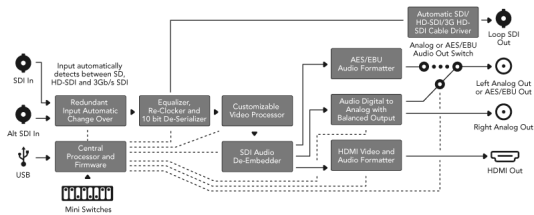

MINI CONVERTISSEUR SDI VERS HDMI - HDMI VERS SDI