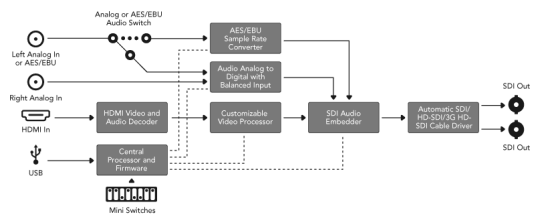

Mini convertisseur Analogique vers SDI

Parfait pour convertir du contenu analogique HD / SD, NTSC, PAL ou S-Vidéo vers une sortie SDI avec Jack AES / EBU balancé et incrustation audio analogique. Maintenant vous pouvez convertir du matériel analogique telle que les Betacam SP, VHS, consoles de jeux et caméra HDV vers une vidéo SD/HD-SDI d'une qualité incroyable.

	SDI vers Analogique	Analogique vers SDI
Connections		
Entrée vidéo SDI	Echangeable entre SD, HD et 3 Gb/s SDI.	Aucun
Sortie vidéo SDI	Correspond automatiquement à l'entrée vidéo SD, HD et 3 Gb/s SDI.	Correspond automatiquement à l'entrée vidéo SD et HD.
Vidéo analogique	Composant, NTSC, PAL et S-Vidéo depuis l'entrée SD-SDI. Composant HD depuis l'entrée HD-SDI.	Composant SD/HD, NTSC, PAL et S-Vidéo.
Audio analogique	2 canaux audio analogique balancé avec une connectique Jack 1/4" standard.	2 canaux audio analogique balancé avec une connectique Jack 1/4" standard.
AES/EBU Digital Audio	2 canaux audio digitaux balancé avec une connectique Jack 1/4" standard.	2 canaux audio digitaux balancé avec une connectique Jack 1/4" standard.
Entrée redondante SDI	Switch automatiquement dessus si l'entrée SDI est perdue.	Aucun
Support débit multiple	Détection automatique d'une entrée SDI standard ou HD.	Détection automatique d'une entrée SDI standard ou HD.
Configuration et updates	Via USB 2.0 (480 Mb/s)	Via USB 2.0 (480 Mb/s)
Rafraichissement de signal	Oui	Oui

Mini convertisseur HDMI vers SDI

Idéale pour convertir du HDMI vers le SDI avec le choix d'incorporer l'audio SDI du HDMI, AES/EBU ou l'entrée audio balancée. Maintenant vous pouvez ajouter la sortie SDI aux caméras avec une connexion HDMI, ou ajouter les sorties SDI aux ordinateurs compatibles HDMI. Comprend également la conversion HD vers SD.