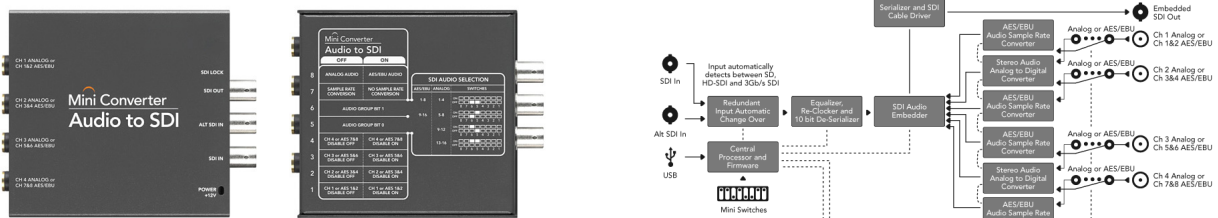

Mini convertisseur Audio vers SDI

Inclus tout ce dont vous avez besoin pour incorporer 4 canaux audio analogique ou 8 canaux audio digitaux AES/EBU dans n'importe quelle connexion vidéo SDI.

	SDI vers Audio	Audio vers SDI
Connections		
Entrée vidéo SDI	Echangeable entre SD, HD et 3 Gb/s SDI.	changeable entre SD, HD et 3 Gb/s SDI.
Sortie vidéo SDI	Correspond automatiquement à l'entrée vidéo SD, HD et 3 Gb/s SDI.	Correspond automatiquement à l'entrée vidéo SD et HD.
Audio analogique	4 canaux audio analogique balancé avec une connectique Jack 1/4" standard.	4 canaux audio analogique balancé avec une connectique Jack 1/4" standard.
AES/EBU Digital Audio	8 canaux audio digitaux balancé avec une connectique Jack 1/4" standard.	4 canaux audio digitaux balancé avec une connectique Jack 1/4" standard.
Entrée redondante SDI	Switch automatiquement dessus si l'entrée SDI est perdue.	Switch automatiquement dessus si l'entrée SDI est perdue.
Support débit multiple	Détection automatique d'une entrée SDI standard ou HD.	Détection automatique d'une entrée SDI standard ou HD.
Configuration et updates	Via USB 2.0 (480 Mb/s)	Via USB 2.0 (480 Mb/s)
Rafraichissement de signal	Oui	Oui