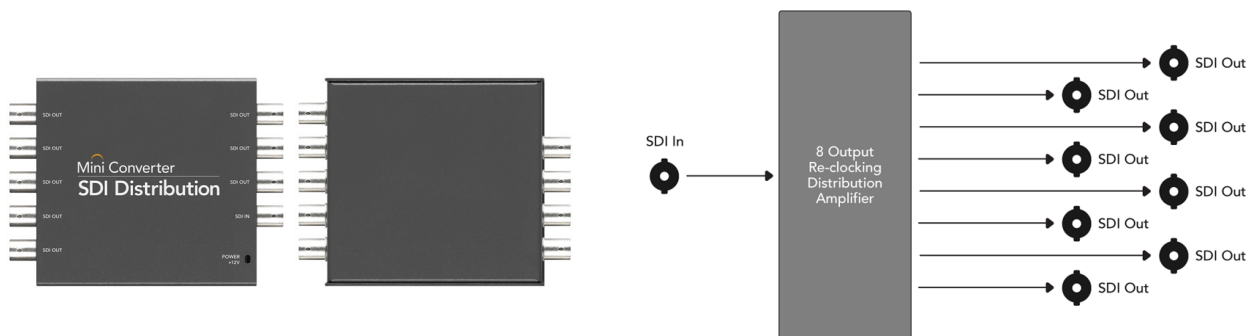

Ref. 00000

MINI CONVERTISSEURS

MINI CONVERTISSEUR SDI VERS ANALOGIQUE - ANALOGIQUE VERS SDI

Mini convertisseur SDI vers Analogique

Inclus tout ce dont vous avez besoin pour convertir du SDI vers l'analogique HD/SD, sortie vidéo NTSC et PAL, plus la balance AES/EBU et sortie audio analogique. Branchement facile au Betacam SP, VHS et moniteurs vidéo analogique.

Mini convertisseur Analogique vers SDI

Parfait pour convertir du contenu analogique HD / SD, NTSC, PAL ou S-Vidéo vers une sortie SDI avec Jack AES / EBU balancé et incrustation audio analogique. Maintenant vous pouvez convertir du matériel analogique telle que les Betacam SP, VHS, consoles de jeux et caméra HDV vers une vidéo SD/HD-SDI d'une qualité incroyable.

MINI CONVERTISSEUR SYNC GENERATOR

Mini convertisseur Sync Generator

Le Mini Converter Sync Generator fournit 6 vidéo de référence pour synchroniser les équipements vidéo de votre studio en définition standard (Black burst) ou en haute définition (tri-Level).

MINI CONVERTISSEUR SDI DISTRIBUTOR

Mini convertisseur SDI Distribution

Idéal pour connecter le même signal à plusieurs dispositifs en même temps. Le SDI Distributor a une entrée SD, HD et 3 Gb/s pouvant switcher automatiquement et propose 8 sorties re-clockée. Il gère également l'ASI, supporte les données auxiliaires et l'audio incorporé.