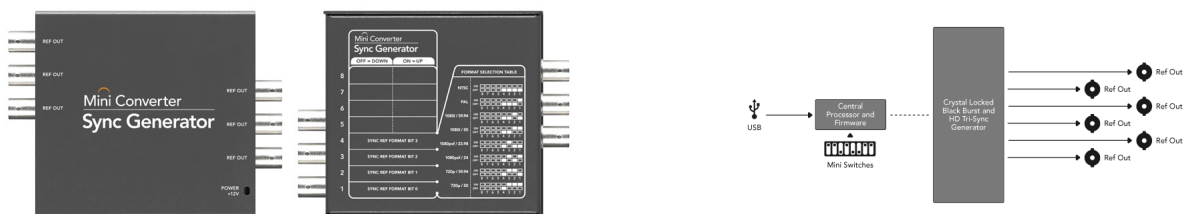

MINI CONVERTISSEUR SYNC GENERATOR

Mini convertisseur Sync Generator

Le Mini Converter Sync Generator fournit 6 vidéo de référence pour synchroniser les équipements vidéo de votre studio en définition standard (Black burst) ou en haute définition (tri-Level).

Sync Generator	
Connections	
Vidéo analogique	6x sorties communes
Support débit multiple	Via mini switches
Configuration et updates	Via USB 2.0 (480 Mb/s)
Rafraichissement de signal	Aucun

Sync Generator	
Standards	
Support Format SD	Aucun
Support Format HD	Aucun
Conformité SDI	Aucun
Débit Vidéo SDI	Aucun
Echantillonnage Video SDI	Aucun
Echantillonnage Audio SDI	Aucun
Précision colorimétrique SDI	Aucun
Espace colorimétrique SDI	Aucun
Format analogique supporté	625/25 PAL, 525/29.97 NTSC, 720p50, 720p59.94, 720p60, 1080PsF23.98, 1080PsF24, 1080i50, 1080i59.94, 1080i60, 1080p23.98, 1080p24, 1080p25, 1080p29.97, 1080p30