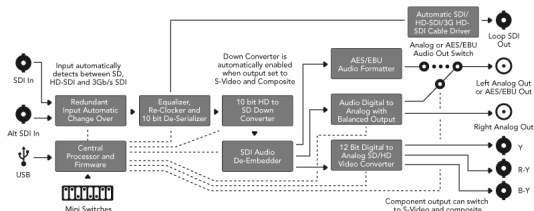

Ref. 00000

MINI CONVERTISSEURS

MINI CONVERTISSEUR SDI VERS ANALOGIQUE - ANALOGIQUE VERS SDI

Mini convertisseur SDI vers Analogique

Inclus tout ce dont vous avez besoin pour convertir du SDI vers l'analogique HD/SD, sortie vidéo NTSC et PAL, plus la balance AES/EBU et sortie audio analogique. Branchement facile au Betacam SP, VHS et moniteurs vidéo analogique.

Mini convertisseur Analogique vers SDI

Parfait pour convertir du contenu analogique HD / SD, NTSC, PAL ou S-Vidéo vers une sortie SDI avec Jack AES / EBU balancé et incrustation audio analogique. Maintenant vous pouvez convertir du matériel analogique telle que les Betacam SP, VHS, consoles de jeux et caméra HDV vers une vidéo SD/HD-SDI d'une qualité incroyable.

MINI CONVERTISSEUR SDI DISTRIBUTOR

Mini convertisseur SDI Distribution

Idéal pour connecter le même signal à plusieurs dispositifs en même temps. Le SDI Distributor a une entrée SD, HD et 3 Gb/s pouvant switcher automatiquement et propose 8 sorties re-clockée. Il gère également l'ASI, supporte les données auxiliaires et l'audio incorporé.

MINI CONVERTISSEUR BROADCAST CONVERTER

Mini convertisseur Broadcast Converter

Le Broadcast Converter combine la plupart des mini convertisseurs en un seul rack qui autorise la conversion bi-directionnel. Convertis du SDI en analogique/HDMI pendant qu'au même moment il convertis de l'analogique/HDMI en SDI.