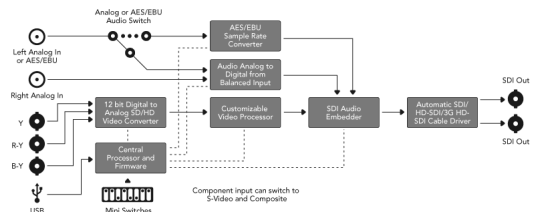

Ref. 00000

MINI CONVERTISSEURS

MINI CONVERTISSEUR SDI VERS ANALOGIQUE - ANALOGIQUE VERS SDI

Mini convertisseur SDI vers Analogique

Inclus tout ce dont vous avez besoin pour convertir du SDI vers l'analogique HD/SD, sortie vidéo NTSC et PAL, plus la balance AES/EBU et sortie audio analogique. Branchement facile au Betacam SP, VHS et moniteurs vidéo analogique.

Mini convertisseur Analogique vers SDI

Parfait pour convertir du contenu analogique HD / SD, NTSC, PAL ou S-Vidéo vers une sortie SDI avec Jack AES / EBU balancé et incrustation audio analogique. Maintenant vous pouvez convertir du matériel analogique telle que les Betacam SP, VHS, consoles de jeux et caméra HDV vers une vidéo SD/HD-SDI d'une qualité incroyable.

MINI CONVERTISSEUR BROADCAST CONVERTER

Mini convertisseur Broadcast Converter

Le Broadcast Converter combine la plupart des mini convertisseurs en un seul rack qui autorise la conversion bi-directionnel. Convertis du SDI en analogique/HDMI pendant qu'au même moment il convertis de l'analogique/HDMI en SDI.